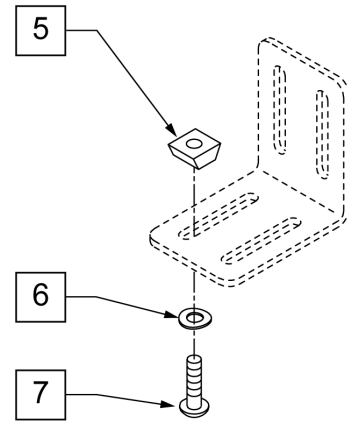

BRACKET MEASUREMENTS

	1A 450585	1B 450588	2A 450591	2B 450594	3A 450597	3B 450600	4A 450609	4B 450612
"A"	2"	2"	2"	2"	2"	2"	2"	2"
"B"	2.8"	3.8"	2.8"	2.8"	2.8"	2.8"	4.6"	5.6"
"C"	N/A	N/A	2"	2"	1"	1"	N/A	N/A
"D"	N/A	N/A	1.9"	2.9"	1.9"	2.9"	N/A	N/A
"E"	2.9"	2.9"	2.9"	2.9"	2.5"	2.9"	2.9"	2.9"

Pos.	Item Number	Description
1A	450585	ANGLE BRACKET 1" BLK
1B	450588	ANGLE BRACKET 2" BLK
2A	450591	2" OFFSET BRACKET 1.7" BLK
2B	450594	2" OFFSET BRACKET 2.7" BLK
3A	450597	1" OFFSET BRKT 1.7" BLK
3B	450600	1" OFFSET BRKT 2.7" BLK
4A	450609	L BRACKET 1.7" BLK
4B	450612	L BRACKET 2.7" BLK
5	481106-QU	1/4-28 CHANNEL NUT
6	106943	WASHER FLAT AN 1/4 ROHS
7	221090	1/4-28 x 3/8 BH C/S BLK
5-7	341212	1/4 -28 x 7/16 SCW/CHANNEL NUT