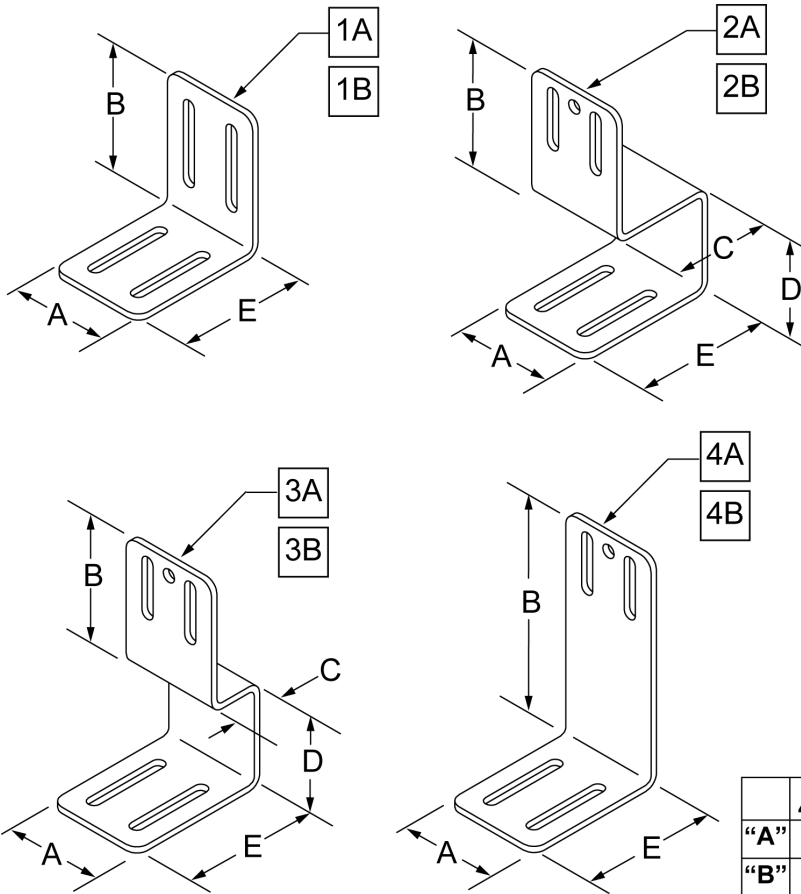

BRACKET MEASUREMENTS

	1A 450585	1B 450588	2A 450591	2B 450594	3A 450597	3B 450600	4A 450609	4B 450612
"A"	2"	2"	2"	2"	2"	2"	2"	2"
"B"	2.8"	3.8"	2.8"	2.8"	2.8"	2.8"	4.6"	5.6"
"C"	N/A	N/A	2"	2"	1"	1"	N/A	N/A
"D"	N/A	N/A	1.9"	2.9"	1.9"	2.9"	N/A	N/A
"E"	2.9"	2.9"	2.9"	2.9"	2.5"	2.9"	2.9"	2.9"

Pos.	Item Number	Description
1A	450585	ANGLE BRACKET 1" BLK
1B	450588	ANGLE BRACKET 2" BLK
2A	450591	2" OFFSET BRACKET 1.7" BLK
2B	450594	2" OFFSET BRACKET 2.7" BLK
3A	450597	1" OFFSET BRKT 1.7" BLK
3B	450600	1" OFFSET BRKT 2.7" BLK
4A	450609	L BRACKET 1.7" BLK
4B	450612	L BRACKET 2.7" BLK
5	481106-QU	1/4-28 CHANNEL NUT
6	106943	WASHER FLAT AN 1/4 ROHS
7	221090	1/4-28 x 3/8 BH C/S BLK
5-7	341212	1/4 -28 x 7/16 SCW/CHANNEL NUT