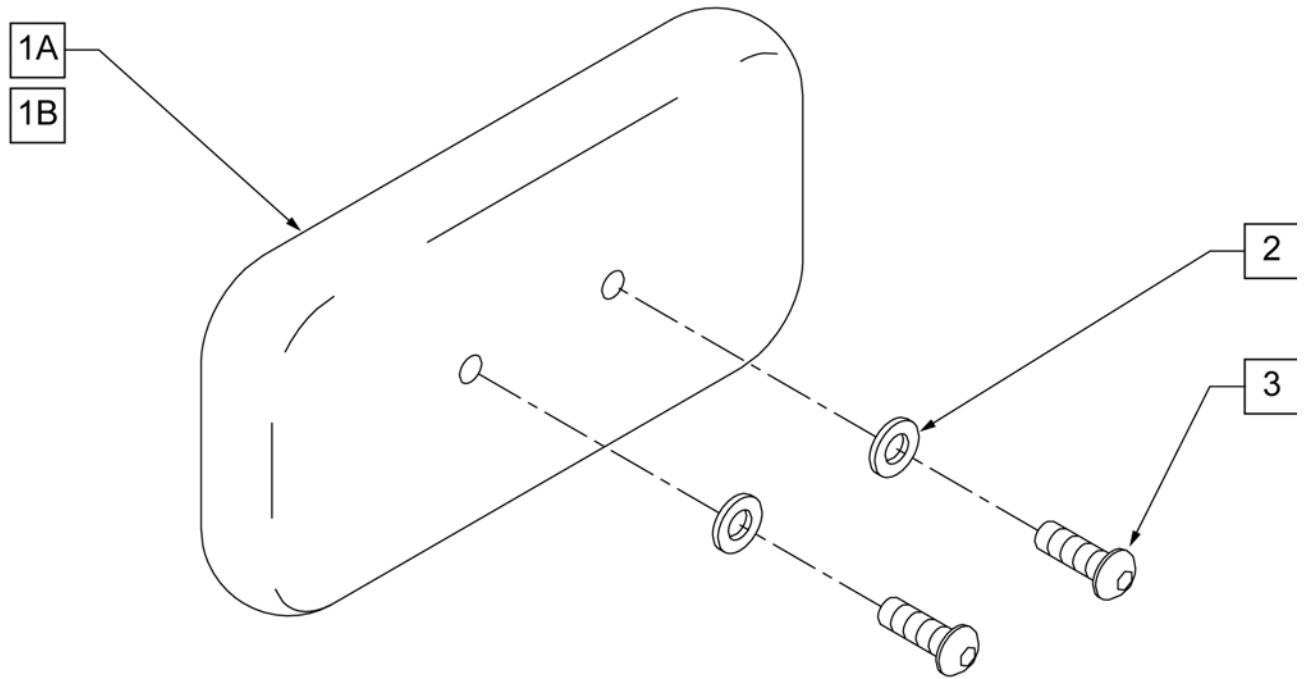

Pos.	Item Number	Description
1-3	450541S	HIP PAD 3"H x 4"L CV
1-3	450542S	HIP PAD 3"H x 5"L CV
1-3	450543S	HIP PAD 3"H x 6"L CV
1-3	450544S	HIP PAD 4"H x 4"L CV
1-3	450545S	HIP PAD 4"H x 5"L CV
1-3	450546S	HIP PAD 4"H x 6"L CV
1-3	450547S	HIP PAD 4"H x 7"L CV
1-3	450548S	HIP PAD 4"H x 8"L CV
1-3	450549S	HIP PAD 4"H x 9"L CV
1A,2,3	450540S	HIP PAD CUSTOM CV
2	106943	WASHER FLAT AN 1/4 ROHS
3	226069-QU	1/4-20 x 1/2 BH C/S BLK