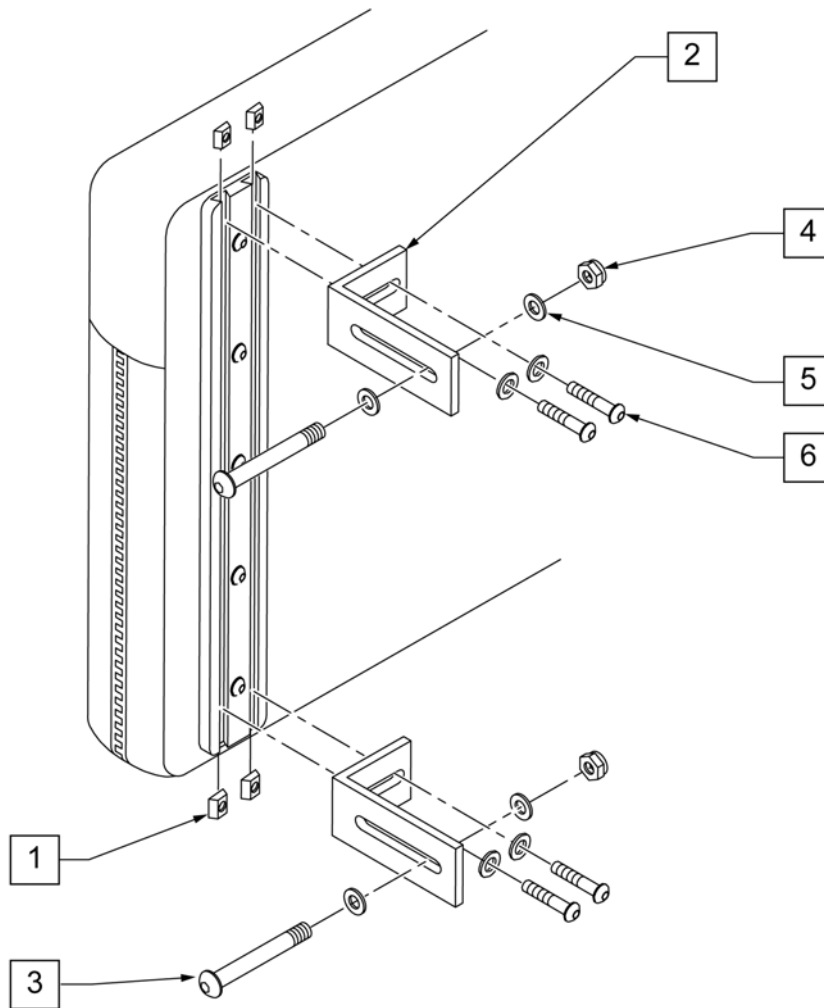

Pos.	Item Number	Description
1	479020	CHAN UNF NUT 1/4-28 W/SET SCREW
2	450048	BRKT 3" SINGLE SLOT 60° (P2)
3	226130	1/4-28 x 1 1/2 BH C/S 4
4	106935	NUT NYLOCK THIN 1/4-28 ROHS
5	106943	WASHER FLAT AN 1/4 ROHS
6	221094	1/4-28 x 7/16 BH C/S
1-6	450043	TRI-CELL ST/BACK HDWR KT AC