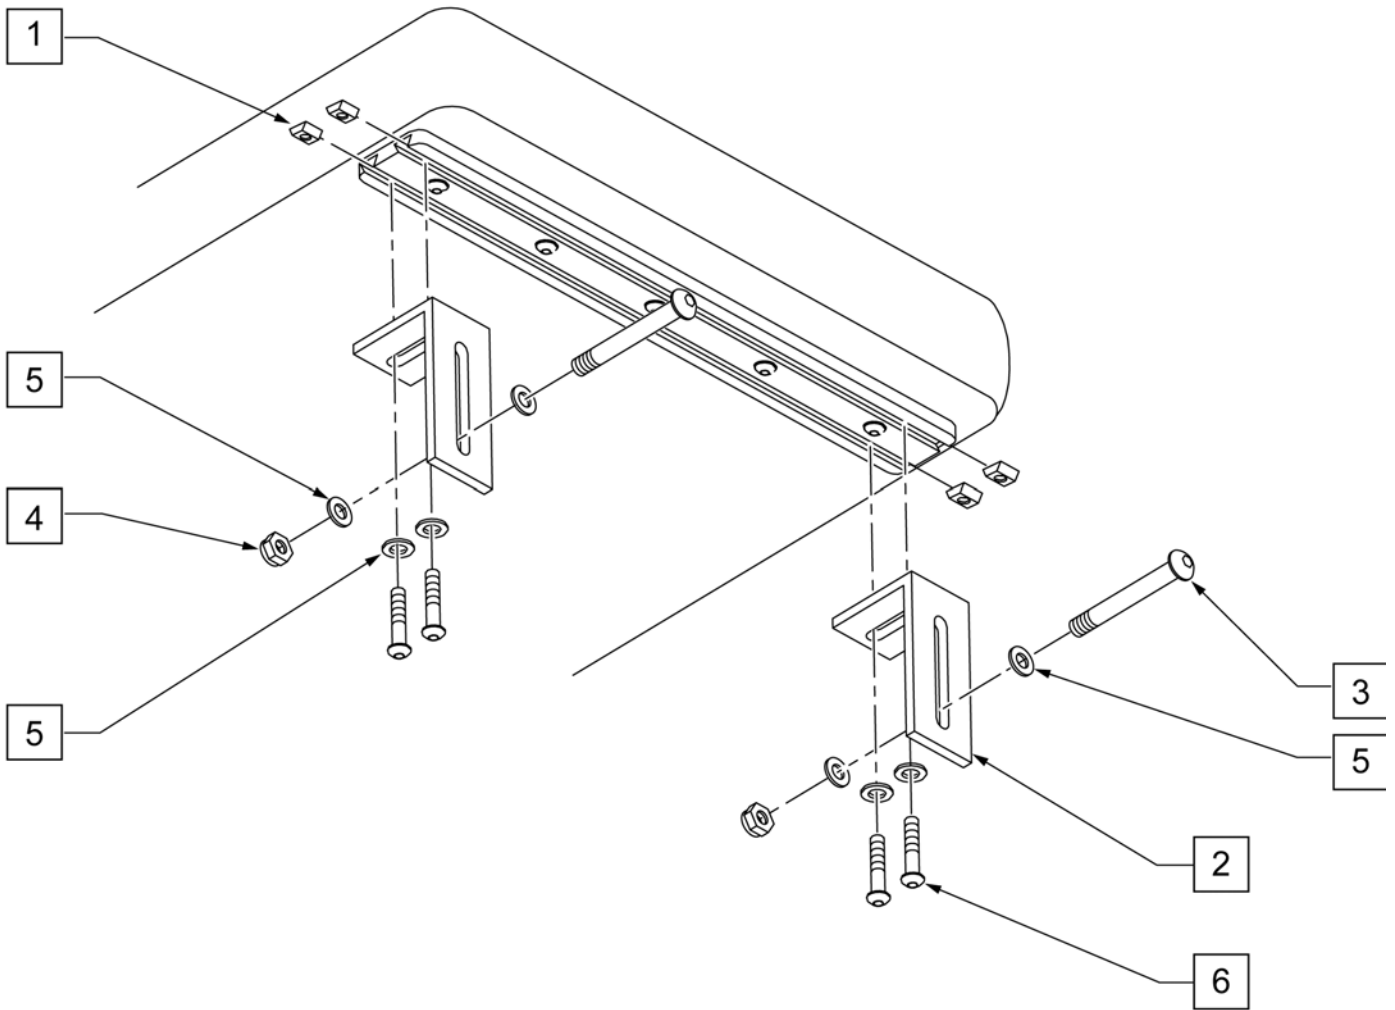

Pos.	Item Number	Description
1	479020	CHAN UNF NUT 1/4-28 W/SET SCREW
2	450048	BRKT 3" SINGLE SLOT 60° (P2)
3	226130	1/4-28 x 1 1/2 BH C/S 4
4	112431	1/4-28 NYLOCK NUT THIN
5	106943	WASHER FLAT AN 1/4 ROHS
6	221094	1/4-28 x 7/16 BH C/S
1-6	450043	TRI-CELL ST/BACK HDWR KT