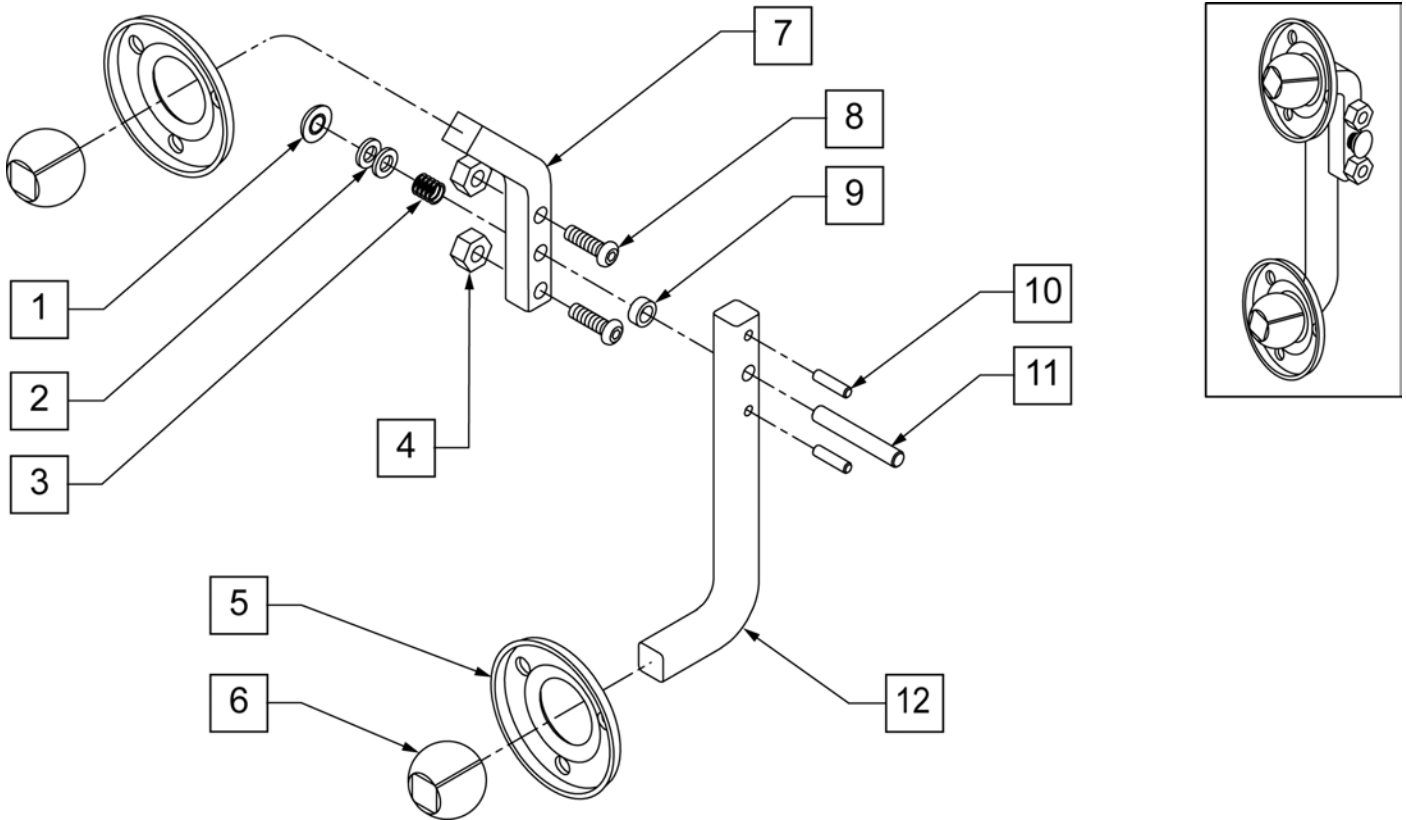

Pos.	Item Number	Description
1	201137	PUSH NUT FOR STUDS
2	112450	#10 WAVE WASHER Z/P
3	112512	#10 STRAIGHT SPRING
4	200101-QU	10-32 NYLOCK NUT THIN
5	450112-QU	HDRST LOCKING RING 7/8"
6	112452	ALUM BALL 7/8"
7	112494	RT/HDRST QR ROD SHORT
8	455013-QU	10-32 x 1/2 ALLEN BH SCW
9	455040-QU	#10 PLASTIC SPACER
10	341107	1/8 x 1/2" DOWEL PIN
11	112433	3/16 x 1 1/4" DOWEL PIN
12	112493	RT/HDRST QR ROD LONG
1-12	112502	ROT HDRST 4 PAD LTRL QR ROD