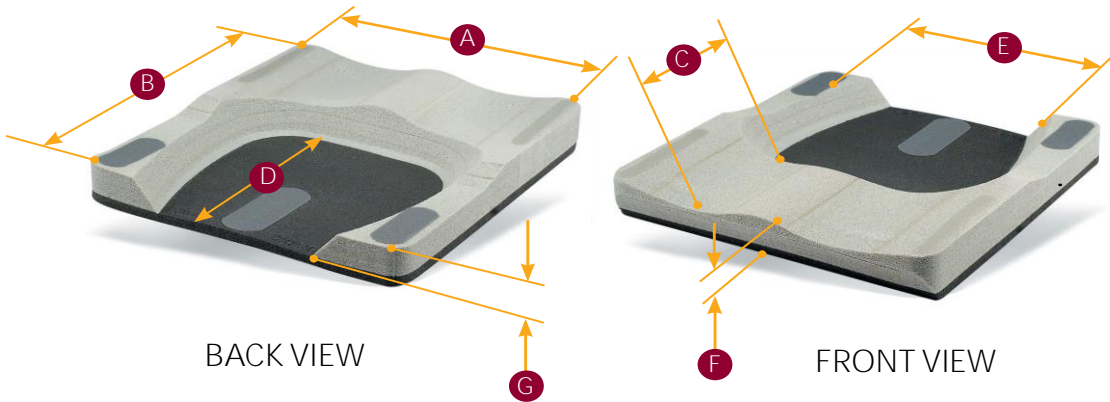

Jay J2 Deep Contour Cushion Measuring Guide

PART NUMBER	CHAIR SIZE	ACTUAL WIDTH	ACTUAL LENGTH	FEMORAL SUPPORT LENGTH	PELVIC CONTOUR LENGTH	PELVIC CONTOUR WIDTH	OVERALL HEIGHT	PELVIC CONTOUR DEPTH
		A	B	C	D	E	F	G
2400-MJ	20 x 20	19.75	19.75	7.25	10.625	18.00	4	3
2406	20 x 16	19.75	15.75	5.25	8.625	18.50	4	3
2408	20 x 18	19.75	17.75	6.25	9.750	19.38	4	3
2426	22 x 16	21.75	15.75	5.25	8.625	20.25	4	3
2428	22 x 18	21.75	17.75	6.25	9.750	21.63	4	3
2444	14 x 14	13.75	13.75	4.75	7.625	11.75	4	3
2446	14 x 16	13.75	15.75	5.75	8.625	12.50	4	3
2448	24 x 18	23.75	17.75	6.25	9.750	23.50	4	3
2455	15 X 15	14.75	14.75	5.13	8.000	13.00	4	3
2457	15 x 17	14.75	16.75	6.00	9.125	13.88	4	3
2460	16 x 20	15.75	19.75	7.50	10.500	14.25	4	3
2466	16 x 16	15.75	15.75	5.50	8.500	14.50	4	3
2468	16 x 18	15.75	17.75	6.38	9.500	15.38	4	3
2475	17 x 15	16.75	14.75	4.75	8.000	15.25	4	3
2477	17 x 17	16.75	16.75	5.88	9.125	16.00	4	3
2480	18 x 20	17.75	19.75	7.50	10.625	16.38	4	3
2486	18 x 16	17.75	15.75	5.38	8.625	16.50	4	3
2488	18 x 18	17.75	17.75	6.63	9.500	16.13	4	3

All listed measurements are in inches