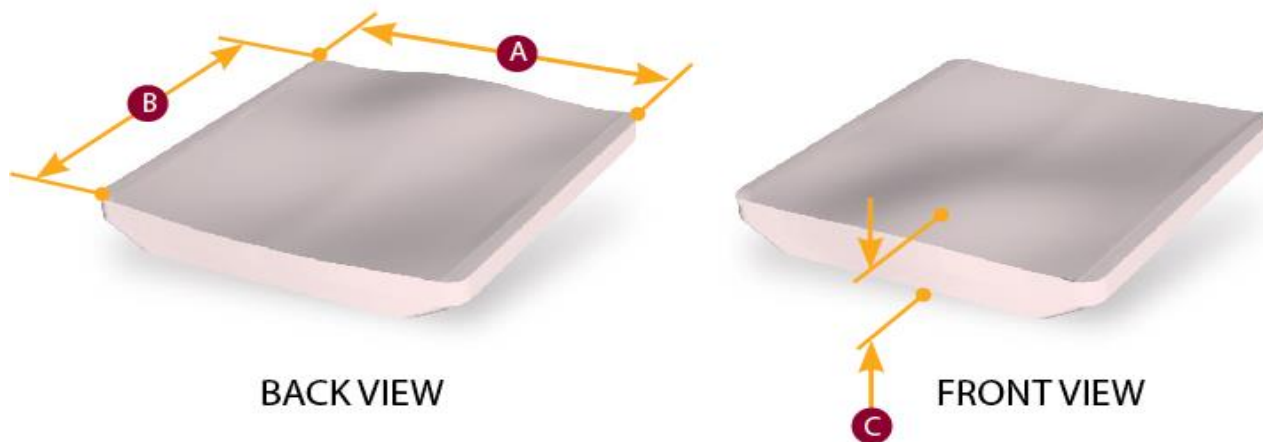

Jay Basic Cushion Measuring Guide

PART #	CHAIR SIZE	ACTUAL WIDTH	ACTUAL LENGTH	OVERALL HEIGHT
		A	B	C
300	19 x 16	18.63	16.00	2.50
301	18 x 18	17.63	18.00	2.50
305-MJ	16 x 16	15.63	16.00	2.50
306	16 x 18	15.63	18.00	2.50
308	14 x 16	15.63	14.00	2.50
309	20 x 18	20.00	18.25	2.50
320	22 x 20	21.63	20.00	2.50
328	22 x 18	21.63	20.00	2.50
340	24 x 20	23.63	20.00	2.50
348	24 x 18	23.63	18.00	2.50
356	15 x 16	14.63	16.00	2.50
376	17 x 16	16.63	16.00	2.50

All listed measurements are in inches